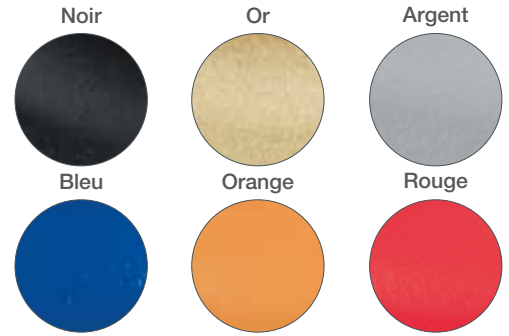

Information

Exemple de compatibilité

EDLMTMPRO

G-LiteTMPRO

WallETMPRO

Peinture sur-mesure

Nous savons que nos clients ont parfois besoin de luminaires dans des couleurs spéciales, coordonnées à d'autres accessoires, à un mobilier ou à l'esprit d'une pièce. C'est pourquoi nous avons étendu notre service sur-mesure à une large gamme de produits LED. Désormais, les produits marqués du logo "Painting service" peuvent vous être proposés dans la couleur RAL exacte et avec la brillance que vous souhaitez. Choisissez votre collerette, précisez vos quantités et nous nous occupons de tout, pour vous aider à répondre au mieux à vos projets (sous réserve d'un montant minimum de commande).